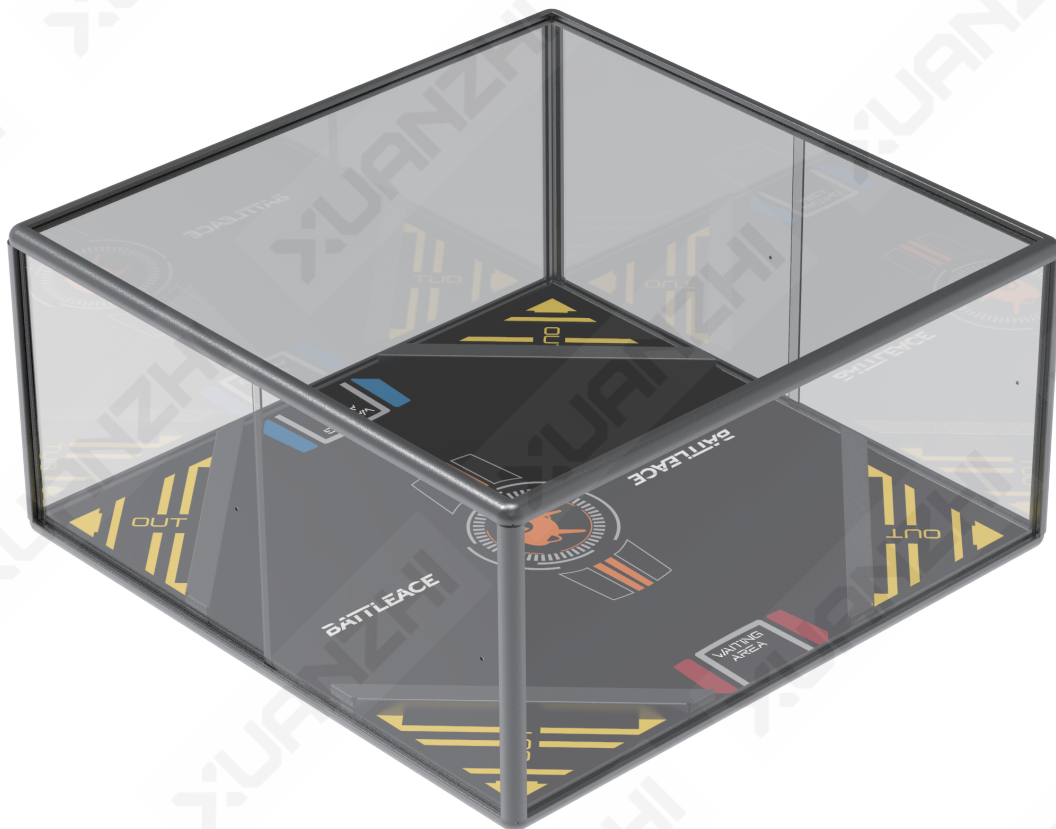

便携版桌面级竞技舱

BATTLEACE SPACE 1 Lite

用户手册

2023.12.11